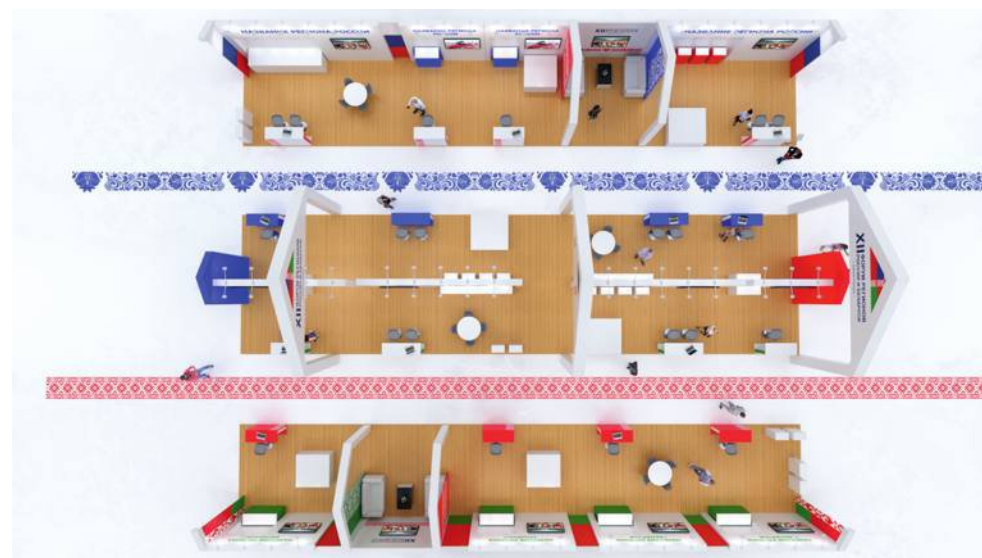

ПАКЕТЫ УЧАСТНИКОВ ВЫСТАВКИ
ДОСТИЖЕНИЙ НАРОДНОГО ХОЗЯЙСТВА
XII ФОРУМА РЕГИОНОВ РОССИИ И БЕЛАРУСИ

СХЕМА ТЕРРИТОРИИ

Выставка достижений народного хозяйства - площадь Ленина

5 000 кв.м. брутто

улица Советская

ПАВИЛЬОН 2 НИЖЕГОРОДСКОЙ ЯРМАРКИ

Презентация промышленных достижений двух стран
Площадь брутто под выставку 1100 кв.м

ПАВИЛЬОН 2

Визуализация стендов

ПАКЕТЫ УЧАСТНИКА

ПАВИЛЬОН 2

до 8 кв.м*

Застройка экспозиции согласно общему фирменному стилю экспо