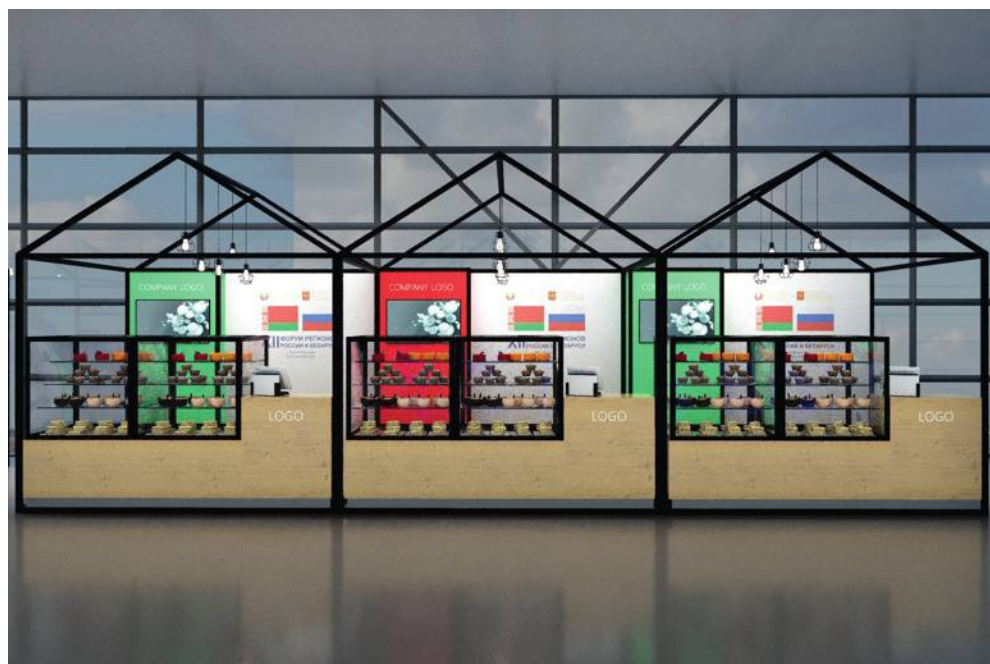

До 4-х тумб/витрин (размеры и вид оборудования предоставляется исходя из запроса экспонента)

Четыре стула

до 24 кв.м*

Застройка экспозиции согласно общему фирменному стилю экспо

Расположение логотипа компании, площадь не более 0,3 кв.м

Шесть стульев

Стоимость – 30 000 руб.

Стоимость – 60 000 руб.

Стоимость – 100 000 руб.

*в зависимости от расположения конкретного стенда возможна корректировка площади +/- 0,5 кв.м

ПАВИЛЬОН 3 НИЖЕГОРОДСКОЙ ЯРМАРКИ

Презентация достижений пищевой промышленности двух стран
Площадь brutto под выставку 1100 кв.м

ПАВИЛЬОН 3

Визуализация стендов

ПАКЕТЫ УЧАСТНИКА

ПАВИЛЬОН 3

до 8 кв.м*

Застройка экспозиции согласно общему фирменному стилю экспо